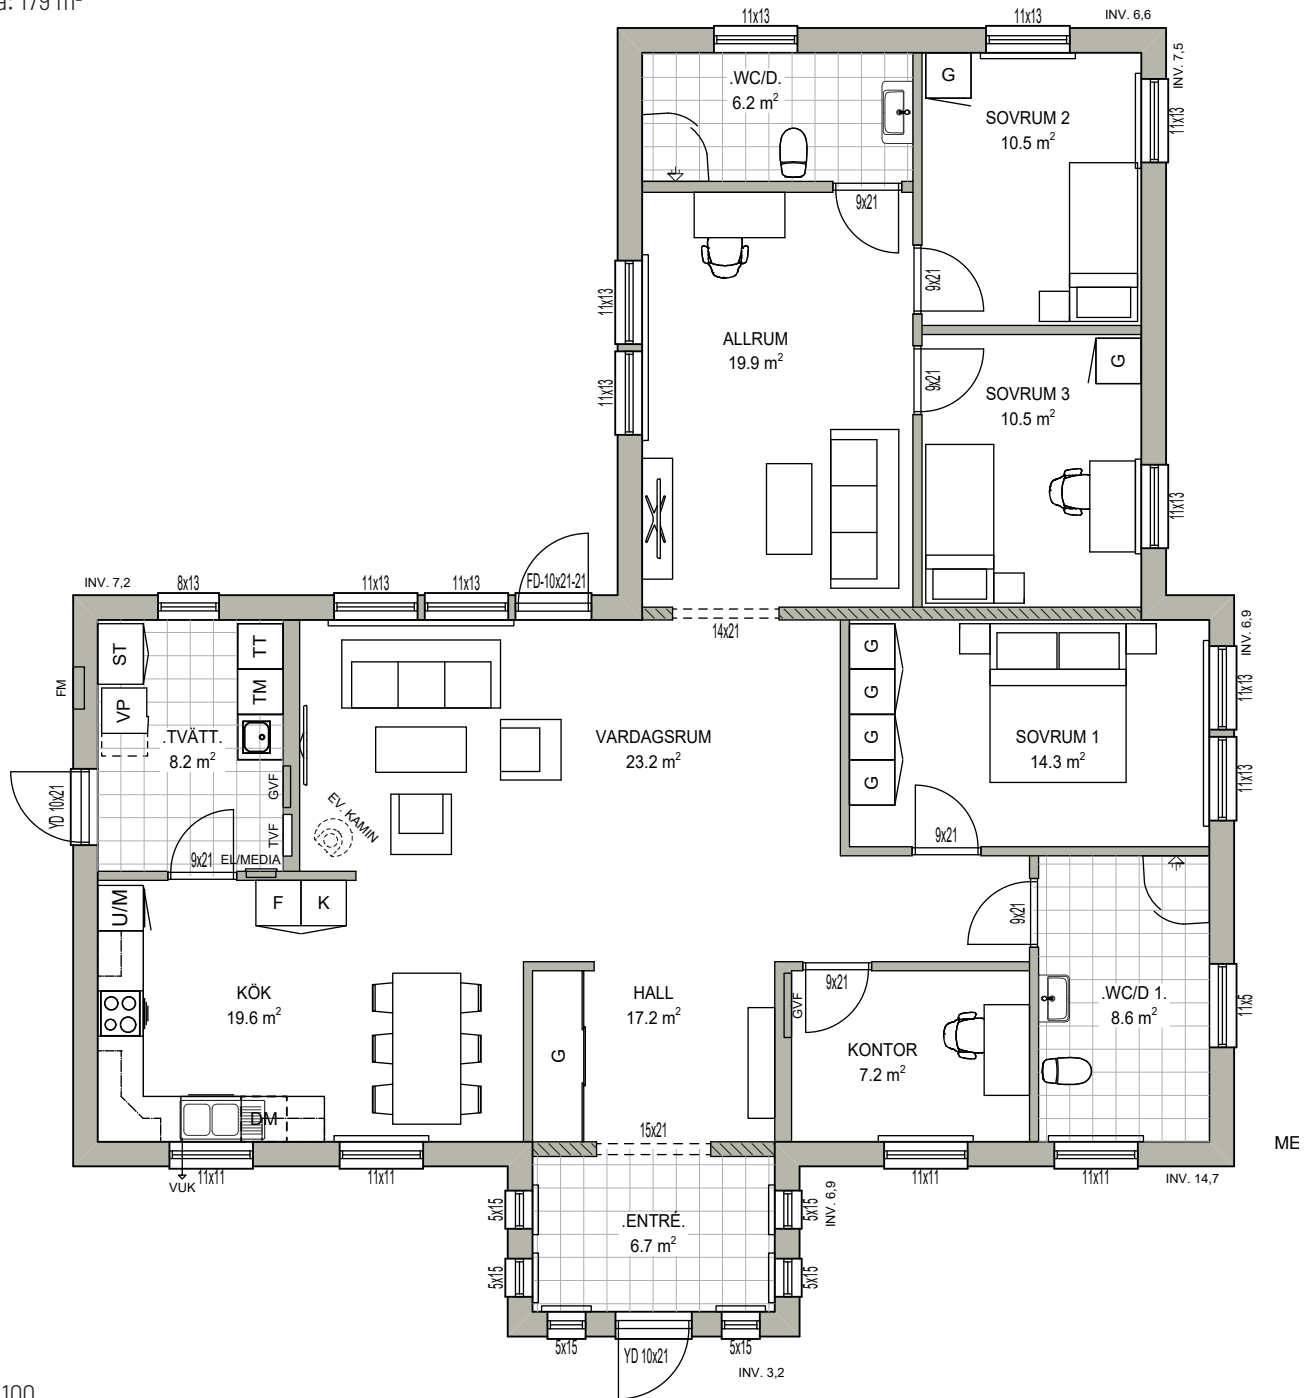

# Pärlyacint

Antal rum: 6 rok

Boyta entréplan: 158 m<sup>2</sup>

Byggyta: 179 m<sup>2</sup>

# EKEFORSHUS

ingår i Anebyhusgruppen

Skala 1:100

## Bärande väggar är streckade och kan inte flyttas

K= kylskåp, F= frys, DM = diskmaskin, U/M = ugn/mikro, SK= skafferi, TM = tvättmaskin, TT= torktumlare, ST= städsåp, G = garderob, KLK= klädkammare, YD = ytterdörr, FD = fönsterdörr, VP= värmepump, GVF= golvvärmefördelare, TVF= vattenfördelarskåp, EL= elskåp, MEDIA=mediaskåp, VUK= vattenutkastare, FM= fasadmätarskåp, Inv.= väggens invändiga mått i meter