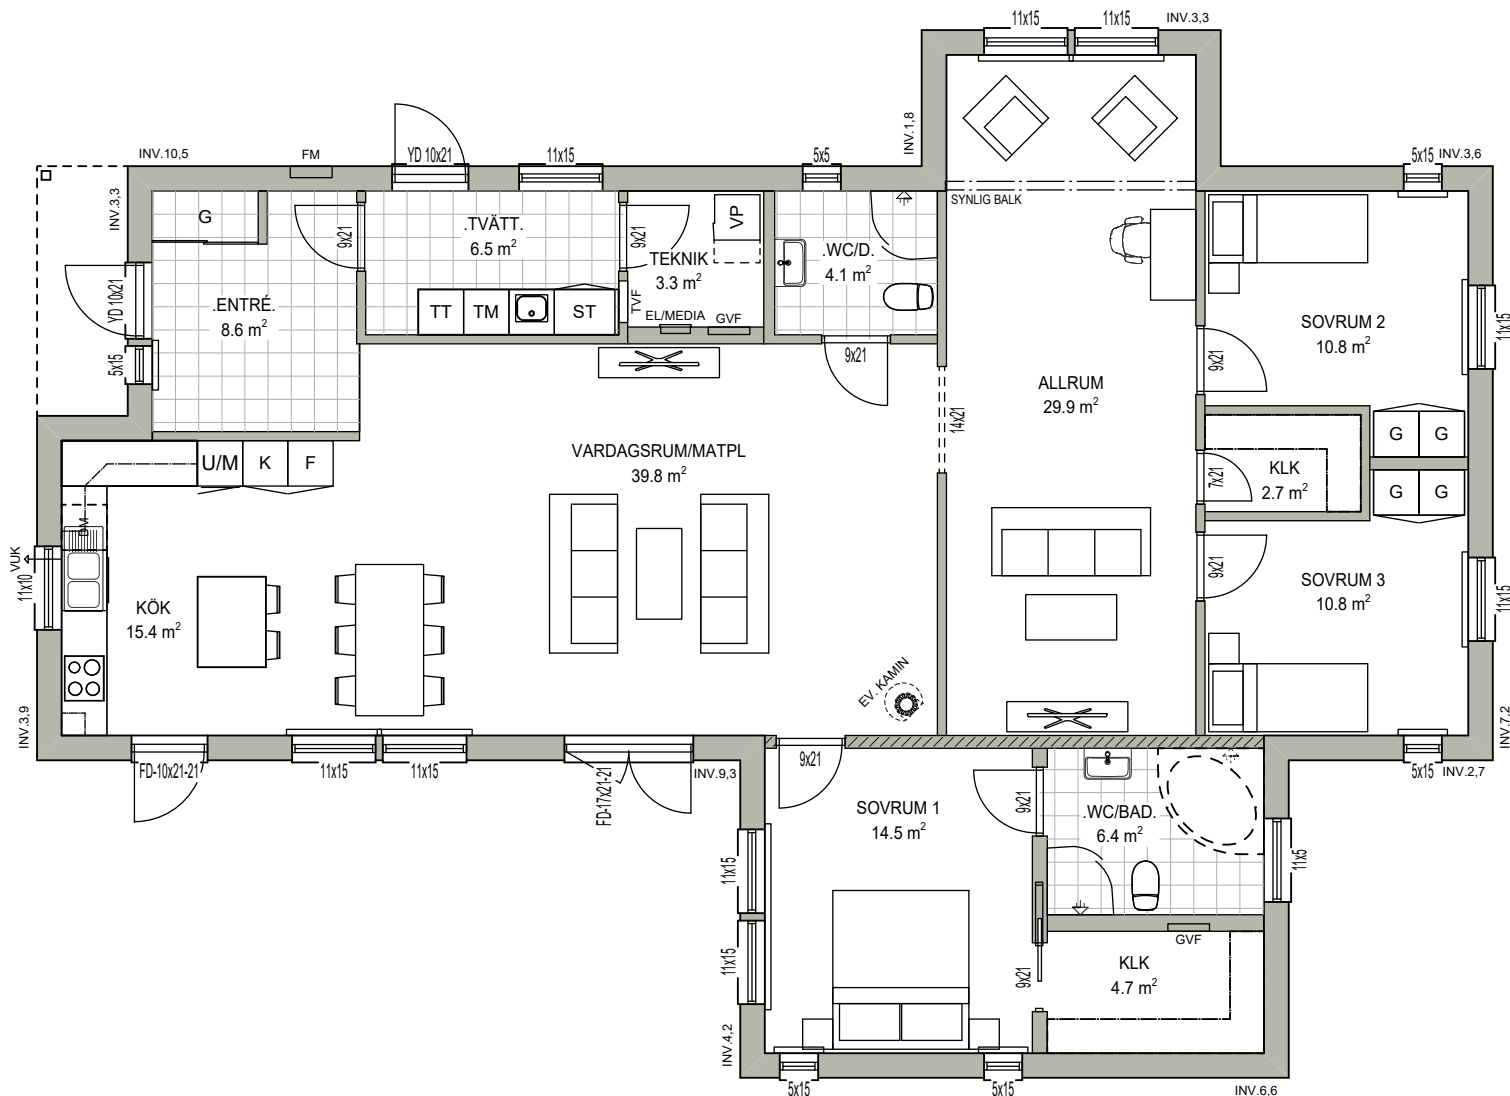

Magnolia

Antal rum: 5 rok

Boyta entréplan: 164 m²

Byggyta: 189 m²

EKEFORSHUS

ingår i Anebyhusgruppen

Skala 1:100

Bärande väggar är streckade och kan inte flyttas

K= kylskåp, F= frys, DM = diskmaskin, U/M = ugn/mikro, SK= skafferi, TM = tvättmaskin, TT= torktumlare, ST= städsåp, G = garderob, KLK= klädkammare, YD = ytterdörr, FD = fönsterdörr, VP= värmepump, GVF= golvvärmefördelare, TVF= vattenfördelarskåp, EL= elskåp, MEDIA=mediaskåp, VUK= vattenutkastare, FM= fasadmätarskåp, Inv.= väggens invändiga mått i meter