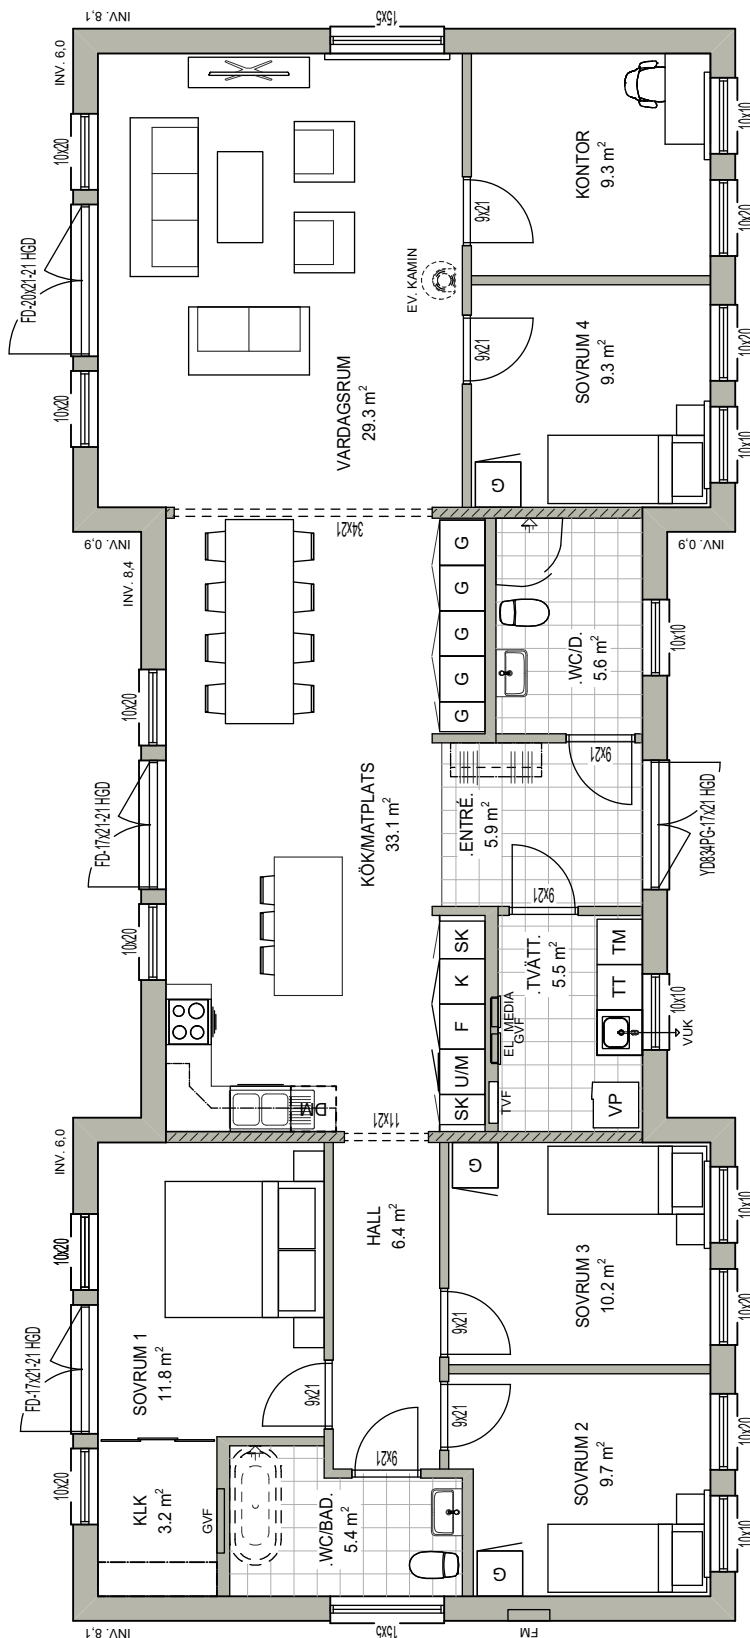

Azalea

Antal rum: 6 rok
 Boyta entréplan: 150 m²
 Byggyta: 170 m²

EKEFORSHUS

ingår i Anebyhusgruppen

Skala 1:100

Bärande väggar är streckade och kan inte flyttas

K= kylskåp, F= frys, DM = diskmaskin,
 U/M = ugn/mikro, SK= skafferi,
 TM = tvättmaskin, TT= torktumlare,
 ST= städsåp, G = garderob,
 KLK= klädkammare, YD= ytterdörr,
 FD = fönsterdörr, VP= värmepump,
 GVF= golvvärmefördelare,
 TVF= vattenfördelarskåp, EL= elskåp,
 MEDIA=mediaskåp, VUK= vattenutkastare,
 FM= fasadmätarskåp,
 Inv.= väggens invändiga mått i meter