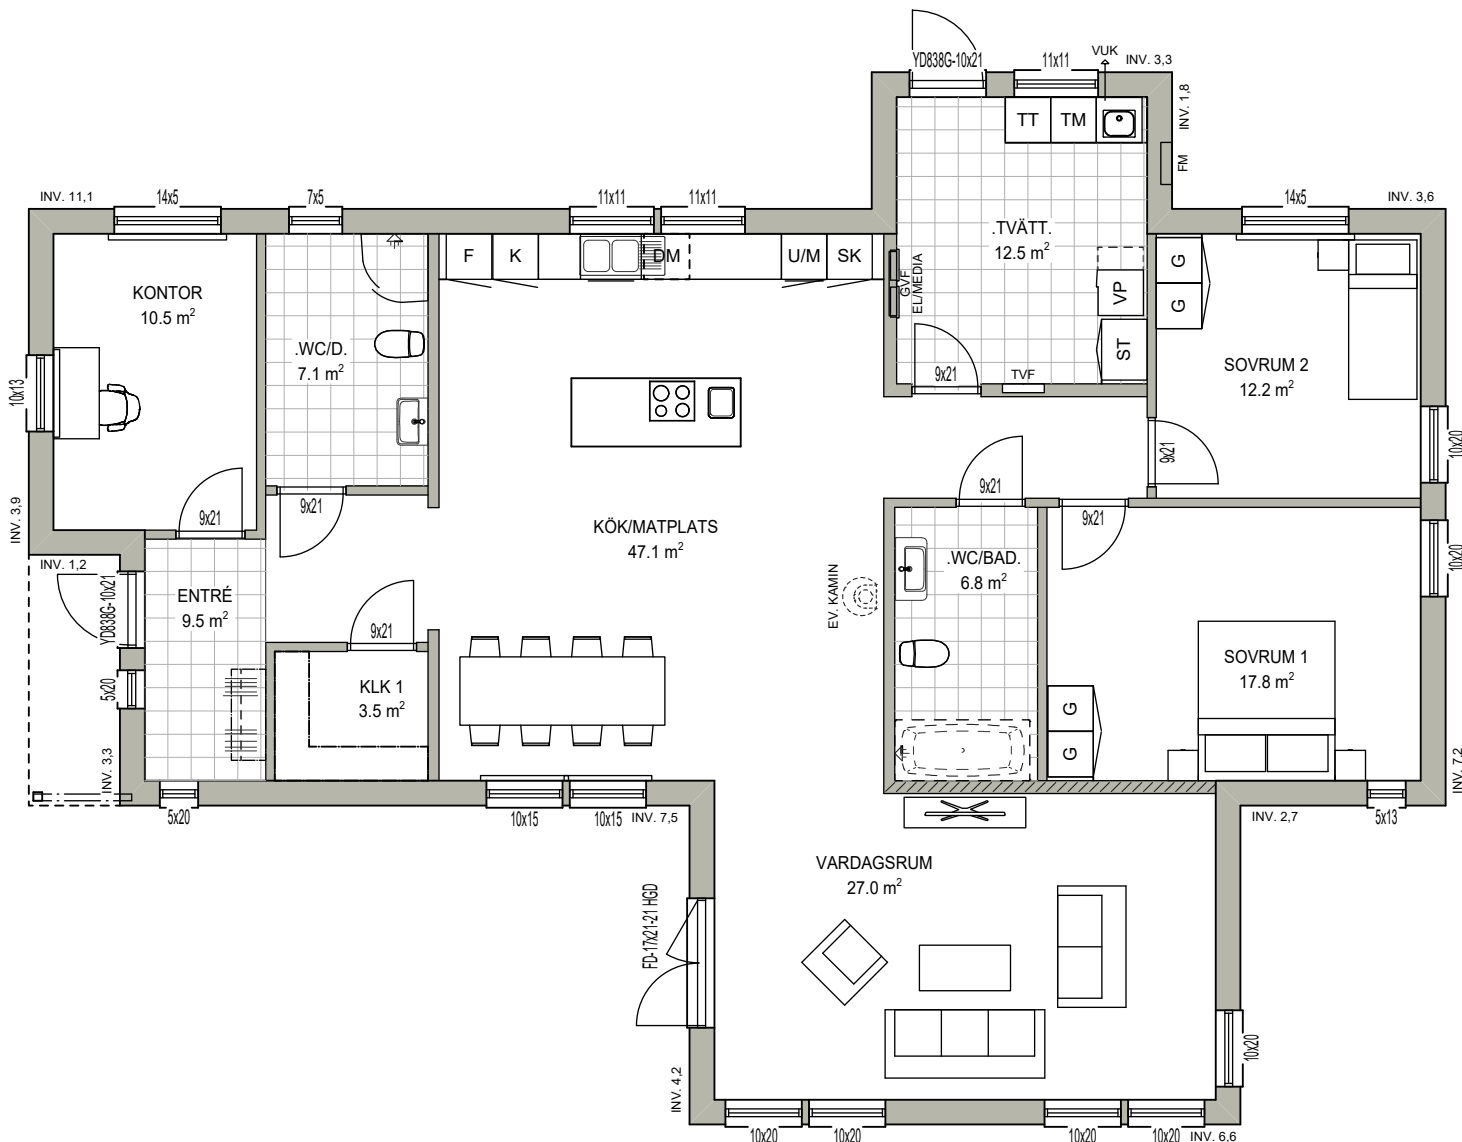

Prisma

Antal rum: 4 rok

Boyta entréplan: 159 m²

Byggyta: 184 m²

ingår i Anebyhusgruppen

Skala 1:100

Bärande väggar är streckade och kan inte flyttas

K= kylskåp, F= frys, DM = diskmaskin, U/M = ugn/mikro, SK= skafferi, TM = tvättmaskin, TT= torktumlare, ST= städsåp, G = garderob, KLK= klädkammare, YD = ytterdörr, FD = fönsterdörr, VP= värmepump, GVF= golvvärmefördelare, TVF= vattenfördelarskåp, EL= elskåp, MEDIA=mediaskåp, VUK= vattenutkastare, FM= fasadmätarskåp, Inv.= väggens invändiga mått i meter