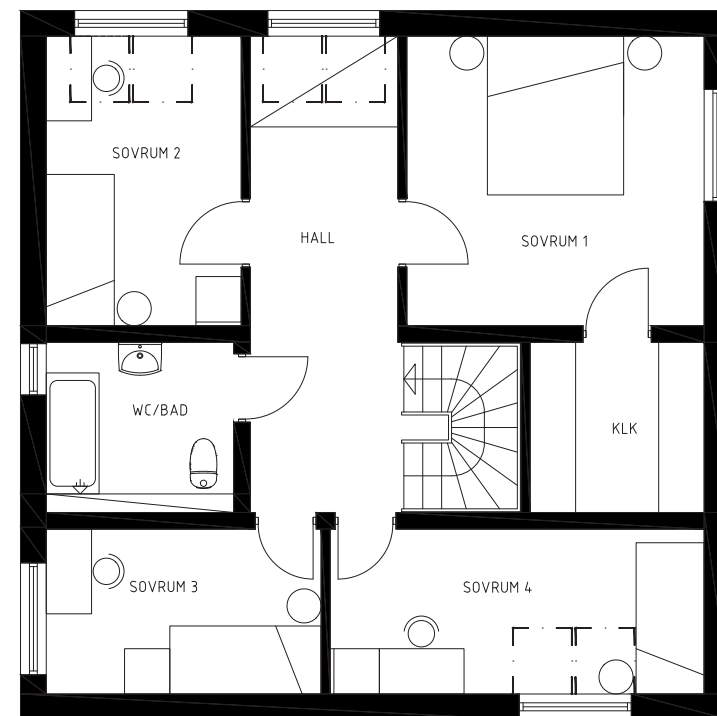

KLK: KLÄDKAMMARE

VÅNING 1

VÅNING 2

ANEBYHUSGRUPPEN

AVVIKELSER KAN FÖREKOMMA, YTANGIVELSER ÄR PRELIMINÄRA

0 1M 5M
SKALA 1:100

Lindö
strand

SIGNERAT THOMAS SANDELL

PARK VILLA STRL. L 5 ROK CA. 149 M²

MED TVÄTTSTUGA OCH
WALK-IN-CLOSET

F: FRYS

K: KYLSKÅP

DM: DISKMASKIN

ST: STÅD

U/M: UGN/MICRO

TM: TVÄTTMASKIN

TT: TORKTUMLARE

KLK: KLÄDKAMMARE

VÅNING 1

VÅNING 2

ANEBYHUSGRUPPEN

AVVIKELSER KAN FÖREKOMMA, YTANGIVELSER ÄR PRELIMINÄRA

0 1M 5M
SKALA 1:100

Lindö
strand

SIGNERAT THOMAS SANDELL

PARK VILLA STRL. XL 5 ROK CA. 154 M²

MED BASTU, TVÄTTSTUGA OCH
WALK-IN-CLOSET

F: FRYS

K: KYLSKÅP

DM: DISKMASKIN

ST: STÅD

U/M: UGN/MICRO