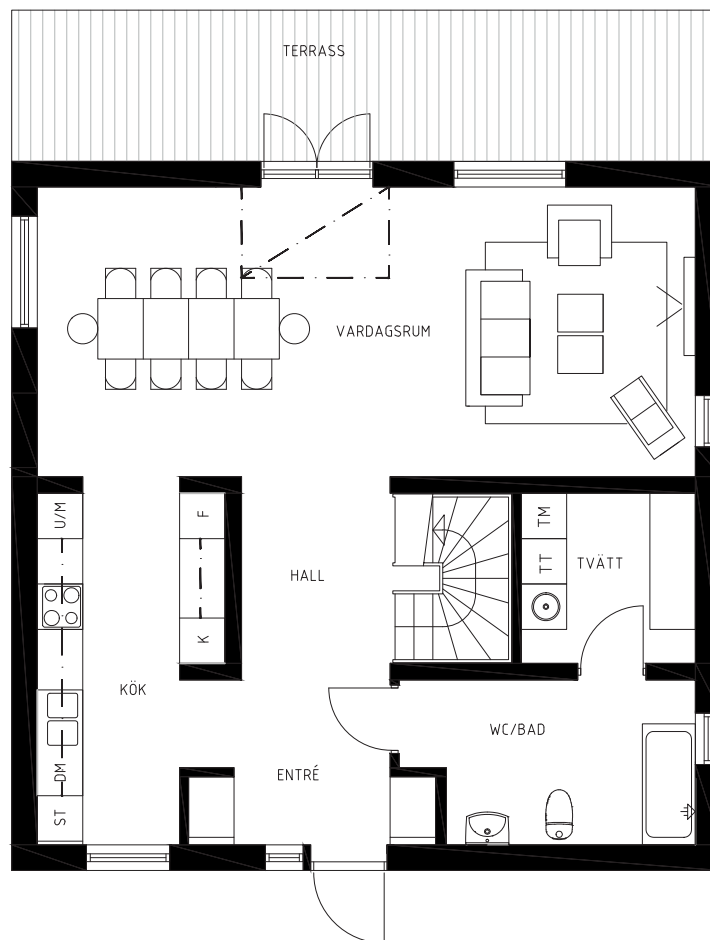

MED TVÄTTSTUGA OCH
WALK-IN-CLOSET

F: FRYS

K: KYLSKÅP

DM: DISKMASKIN

ST: STÅD

U/M: UGN/MICRO

TM: TVÄTTMASKIN

TT: TORKTUMLARE

KLK: KLÄDKAMMARE

VÅNING 1

VÅNING 2

ANEBYHUSGRUPPEN

AVVIKELSER KAN FÖREKOMMA, YTANGIVELSER ÄR PRELIMINÄRA

0 1M 5M
SKALA 1:100

Lindö
strand

SIGNERAT THOMAS SANDELL

PARK VILLA STRL. L 5 ROK CA. 149 M²

MED TVÄTTSTUGA OCH
WALK-IN-CLOSET

F: FRYS

K: KYLSKÅP

DM: DISKMASKIN

ST: STÅD

U/M: UGN/MICRO

TM: TVÄTTMASKIN