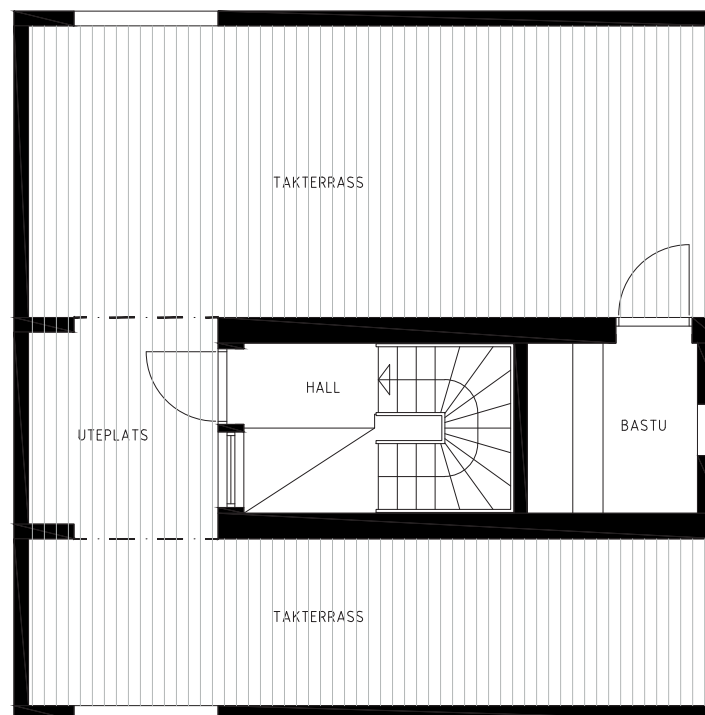

Lindö
strand

SIGNERAT THOMAS SANDELL

PARK VILLA STRL. XL 5 ROK CA. 154 M²

MED BASTU, TVÄTTSTUGA OCH
WALK-IN-CLOSET

F: FRYS

K: KYLSKÅP

DM: DISKMASKIN

ST: STÄD

U/M: UGN/MICRO

TM: TVÄTTMASKIN

TT: TORKTUMLARE

KLK: KLÄDKAMMARE

TAKTERRASS