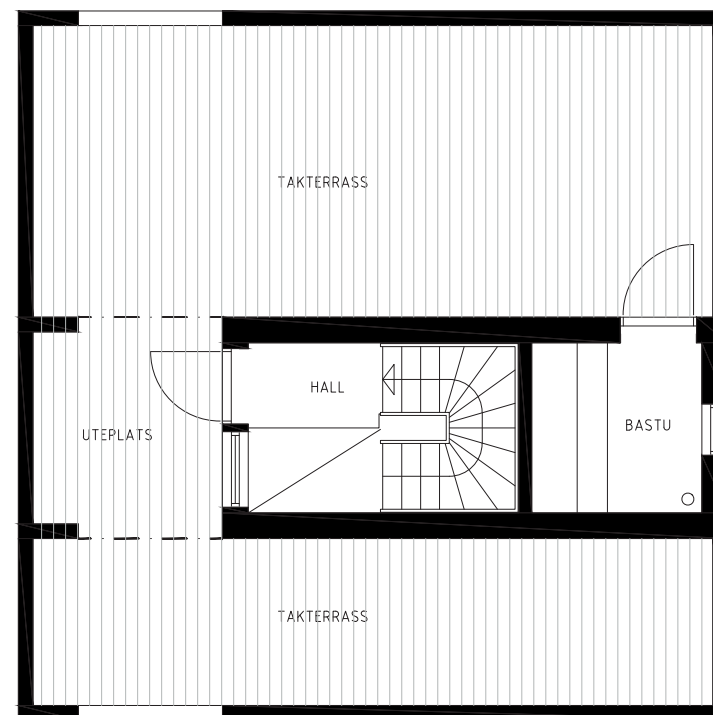

Lindö
strand

SIGNERAT THOMAS SANDELL

PARK VILLA STRL. S 2 ROK CA. 81 M²

MED BASTU OCH TVÄTTSTUGA

F: FRYS

K: KYLSKÅP

DM: DISKMASKIN

ST: STÅD

U/M: UGN/MICRO

TM: TVÄTTMASKIN

TT: TORKTUMLARE

VÅNING 2