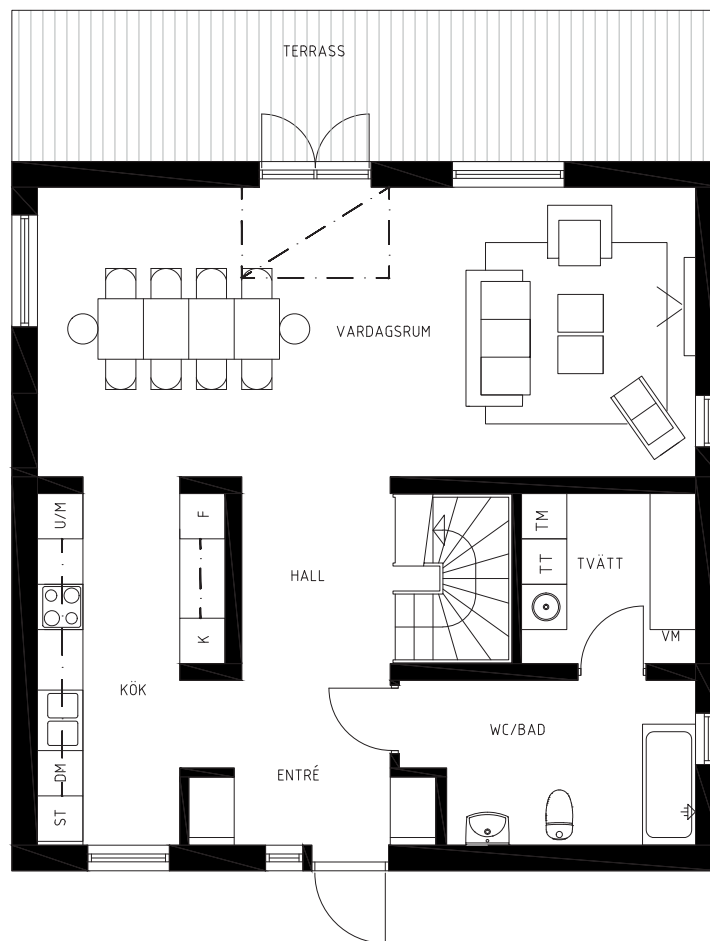

SIGNERAT THOMAS SANDELL

PARK VILLA STRL. XL 5 ROK CA. 154 M²

MED BASTU, TVÄTTSTUGA OCH
WALK-IN-CLOSET

F: FRYS

K: KYLSKÅP

DM: DISKMASKIN

ST: STÅD

U/M: UGN/MICRO

TM: TVÄTTMASKIN

TT: TORKTUMLARE

KLK: KLÄDKAMMARE

VÅNING 1

VÅNING 2

ANEBYHUSGRUPPEN

AVVIKELSER KAN FÖREKOMMA, YTANGIVELSER ÄR PRELIMINÄRA

0 1M 5M
SKALA 1:100