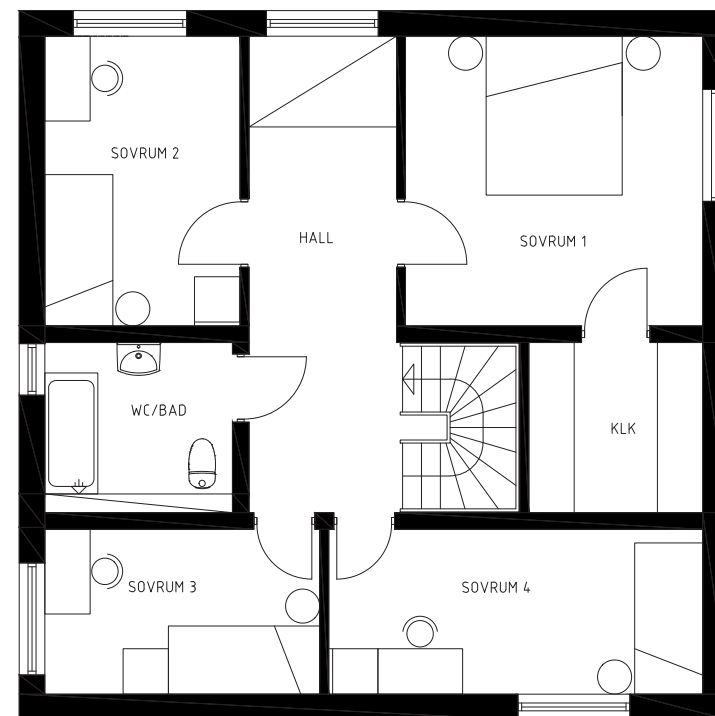

PARK VILLA STRL. L 5 ROK CA. 149 M²

MED TVÄTTSTUGA OCH
WALK-IN-CLOSET

F: FRYS

K: KYLSKÅP

DM: DISKMASKIN

ST: STÅD

U/M: UGN/MICRO

TM: TVÄTTMASKIN

SIGNERAT THOMAS SANDELL

PARK VILLA STRL. XL 5 ROK CA. 154 M²

MED BASTU, TVÄTTSTUGA OCH
WALK-IN-CLOSET

F: FRYS

K: KYLSKÅP

DM: DISKMASKIN

ST: STÅD

U/M: UGN/MICRO

TM: TVÄTTMASKIN

TT: TORKTUMLARE

KLK: KLÄDKAMMARE

VÅNING 1

VÅNING 2

ANEBYHUSGRUPPEN

AVVIKELSER KAN FÖREKOMMA, YTANGIVELSER ÄR PRELIMINÄRA

0 1M 5M
SKALA 1:100

Lindö
strand

SIGNERAT THOMAS SANDELL

PARK VILLA STRL. XL 5 ROK CA. 154 M²

MED BASTU, TVÄTTSTUGA OCH
WALK-IN-CLOSET

F: FRYS

K: KYLSKÅP

DM: DISKMASKIN

ST: STÄD