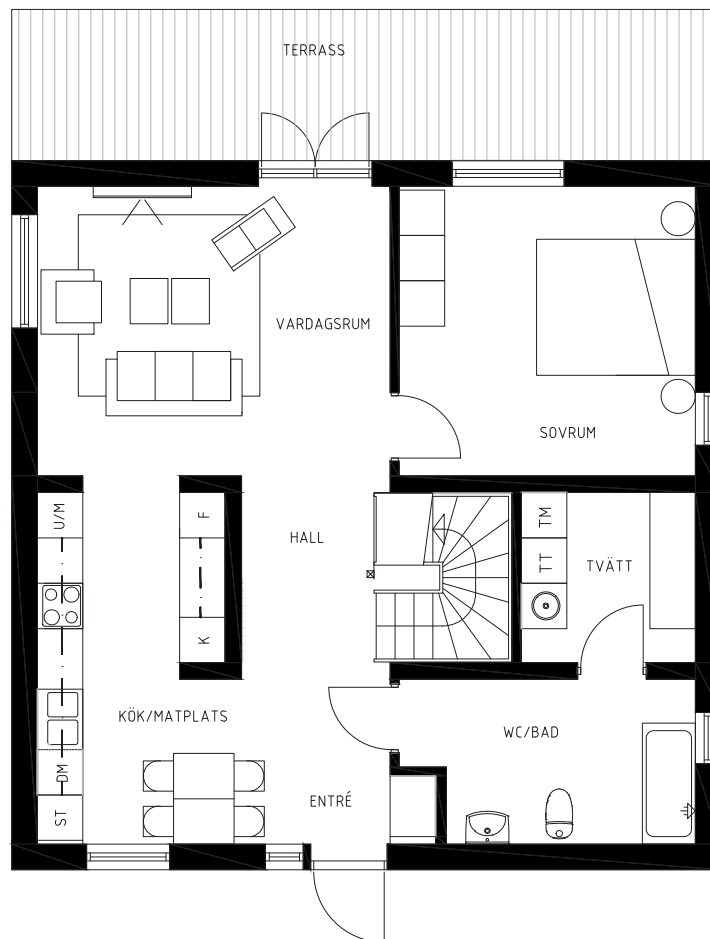

Lindö
strand

SIGNERAT THOMAS SANDELL

PARK VILLA STRL. S 2 ROK CA. 81 M²

MED BASTU OCH TVÄTTSTUGA

F: FRYS

K: KYLSKÅP

DM: DISKMASKIN

ST: STÅD

U/M: UGN/MICRO

TM: TVÄTTMASKIN

TT: TORKTUMLARE

VÅNING 1

VÅNING 2

Lindö
strand

SIGNERAT THOMAS SANDELL

PARK VILLA STRL. M 4 ROK CA. 138 M²

MED TVÄTTSTUGA OCH
WALK-IN-CLOSET

F: FRYS

K: KYLSKÅP

DM: DISKMASKIN

ST: STÅD

U/M: UGN/MICRO

TM: TVÄTTMASKIN

TT: TORKTUMLARE

PARK VILLA STRL. L 5 ROK CA. 149 M²

MED TVÄTTSTUGA OCH
WALK-IN-CLOSET

F: FRYS

K: KYLSKÅP

DM: DISKMASKIN

ST: STÅD

U/M: UGN/MICRO

TM: TVÄTTMASKIN