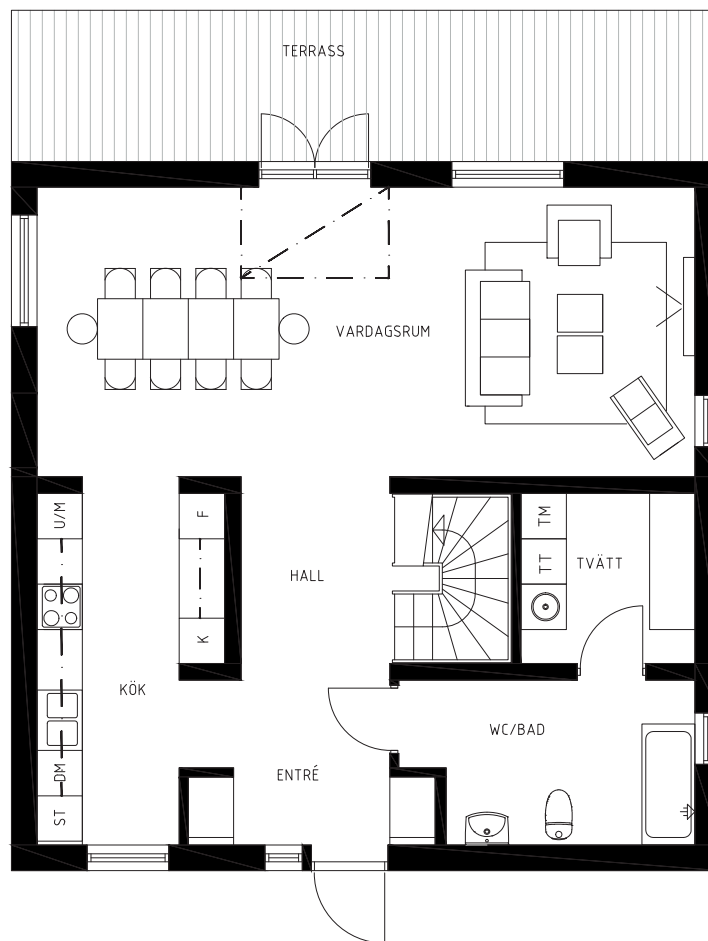

KLK: KLÄDKAMMARE

VÅNING 1

VÅNING 2

ANEBYHUSGRUPPEN

AVVIKELSER KAN FÖREKOMMA, YTANGIVELSER ÄR PRELIMINÄRA

0 1M 5M
SKALA 1:100

Lindö
strand

SIGNERAT THOMAS SANDELL

PARK VILLA STRL. L 5 ROK CA. 149 M²

MED TVÄTTSTUGA OCH
WALK-IN-CLOSET

F: FRYS

K: KYLSKÅP

DM: DISKMASKIN

ST: STÅD

U/M: UGN/MICRO

TM: TVÄTTMASKIN

TT: TORKTUMLARE

KLK: KLÄDKAMMARE

VÅNING 1

VÅNING 2

ANEBYHUSGRUPPEN

AVVIKELSER KAN FÖREKOMMA, YTANGIVELSER ÄR PRELIMINÄRA

0 1M 5M
SKALA 1:100

Lindö
strand

SIGNERAT THOMAS SANDELL

PARK VILLA STRL. XL 5 ROK CA. 154 M²

MED BASTU, TVÄTTSTUGA OCH
WALK-IN-CLOSET

F: FRYS

K: KYLSKÅP

DM: DISKMASKIN

ST: STÅD

U/M: UGN/MICRO