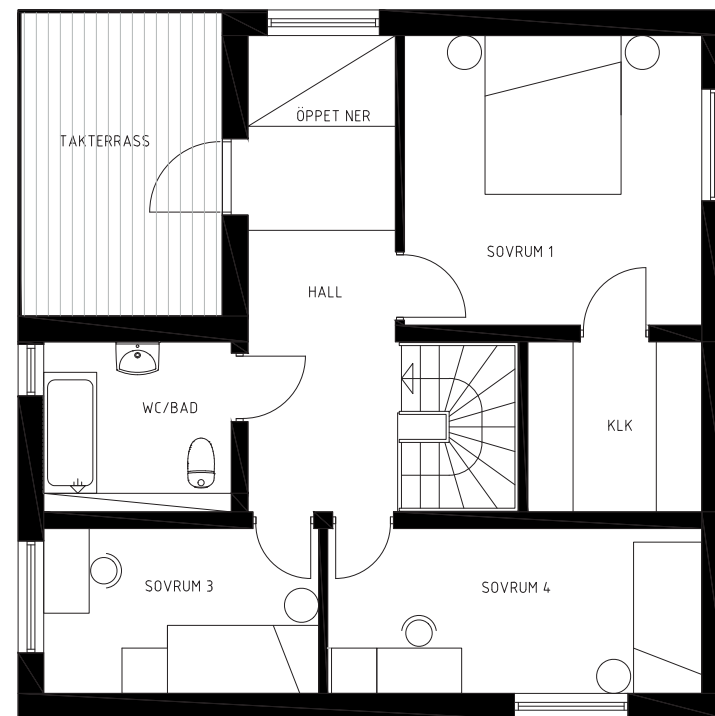

MED TVÄTTSTUGA OCH
WALK-IN-CLOSET

F: FRYS

K: KYLSKÅP

DM: DISKMASKIN

ST: STÅD

U/M: UGN/MICRO

TM: TVÄTTMASKIN

TT: TORKTUMLARE

KLK: KLÄDKAMMARE

VÅNING 1

VÅNING 2

ANEBYHUSGRUPPEN

AVVIKELSER KAN FÖREKOMMA, YTANGIVELSER ÄR PRELIMINÄRA

0 1M 5M
SKALA 1:100

Lindö
strand

SIGNERAT THOMAS SANDELL

PARK VILLA STRL. L 5 ROK CA. 149 M²

MED TVÄTTSTUGA OCH
WALK-IN-CLOSET

F: FRYS

K: KYLSKÅP

DM: DISKMASKIN

ST: STÅD

U/M: UGN/MICRO

TM: TVÄTTMASKIN

SIGNERAT THOMAS SANDELL

PARK VILLA STRL. XL 5 ROK CA. 154 M²

MED BASTU, TVÄTTSTUGA OCH
WALK-IN-CLOSET

F: FRYS

K: KYLSKÅP

DM: DISKMASKIN

ST: STÅD

U/M: UGN/MICRO