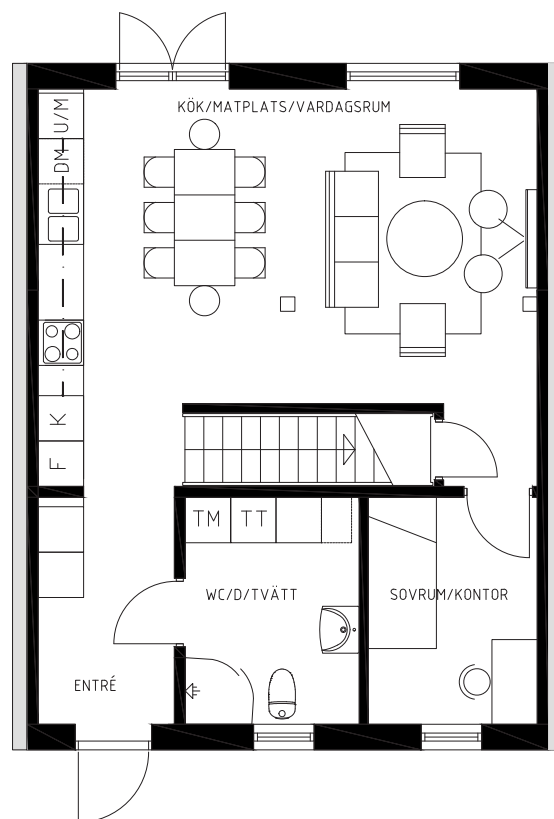

Lindö
strand

SIGNERAT THOMAS SANDELL

TOWNHOUSE
STRL. S
3 ROK CA. 91 M²

MED RYMLIG HALL

F: FRYS

K: KYLSKÅP

DM: DISKMASKIN

U/M: UGN/MICRO

TM: TVÄTTMASKIN

TT: TORKTUMLARE

VÅNING 1

VÅNING 2

Lindöstrand

SIGNERAT THOMAS SANDELL

TOWNHOUSE
STRL. M
5 ROK CA. 125 M²

MED RYMLIG HALL