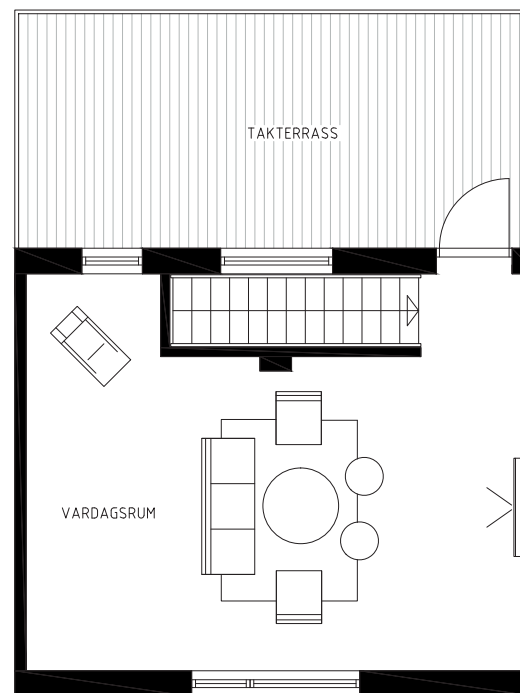

Lindö
strand

SIGNERAT THOMAS SANDELL

TOWNHOUSE
STRL. L
6 ROK CA. 145 M²

F: FRYS

K: KYLSKÅP

DM: DISKMASKIN

U/M: UGN/MICRO

TM: TVÄTTMASKIN

TT: TORKTUMLARE

ANEBYHUSGRUPPEN

VÅNING 3

AVVIKELSER KAN FÖREKOMMA, YTANGIVELSER ÄR PRELIMINÄRA