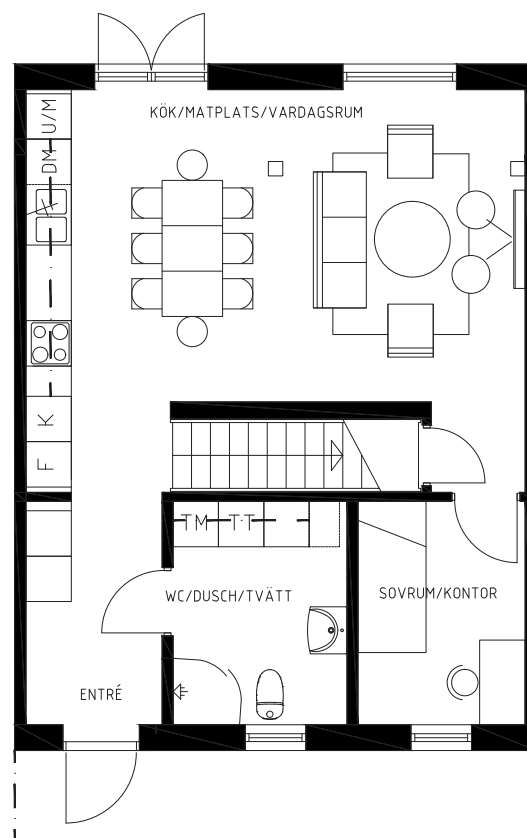

F: FRYS

K: KYLSKÅP

DM: DISKMASKIN

U/M: UGN/MICRO

TM: TVÄTTMASKIN

TT: TORKTUMLARE

ANEBYHUSGRUPPEN

VÅNING 1

VÅNING 2

AVVIKELSER KAN FÖREKOMMA, YTANGIVELSER ÄR PRELIMINÄRA

Lindö
strand

SIGNERAT THOMAS SANDELL

TOWNHOUSE
STRL. L
6 ROK CA. 145 M²

F: FRYS

K: KYLSKÅP

DM: DISKMASKIN