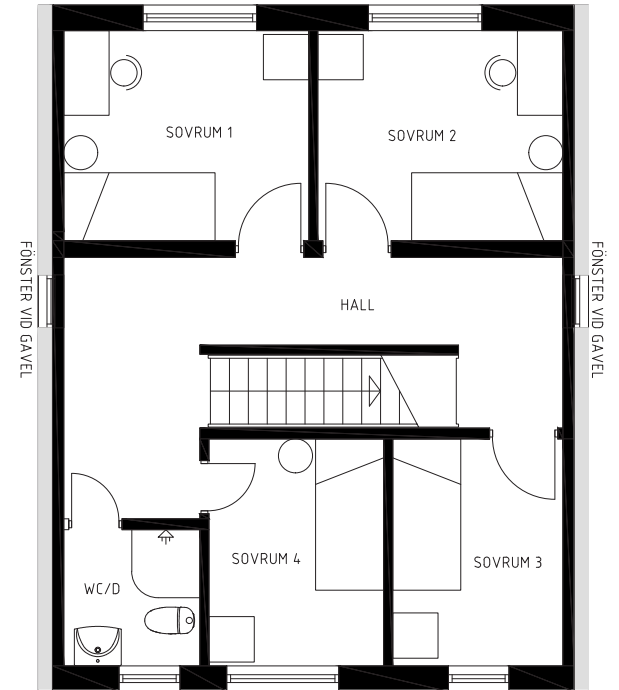

**TOWNHOUSE
STRL. XL
7 ROK CA. 147 M²**

F: FRYS

K: KYLSKÅP

DM: DISKMASKIN

U/M: UGN/MICRO

TM: TVÄTTMASKIN

TT: TORKTUMLARE

VÅNING 1