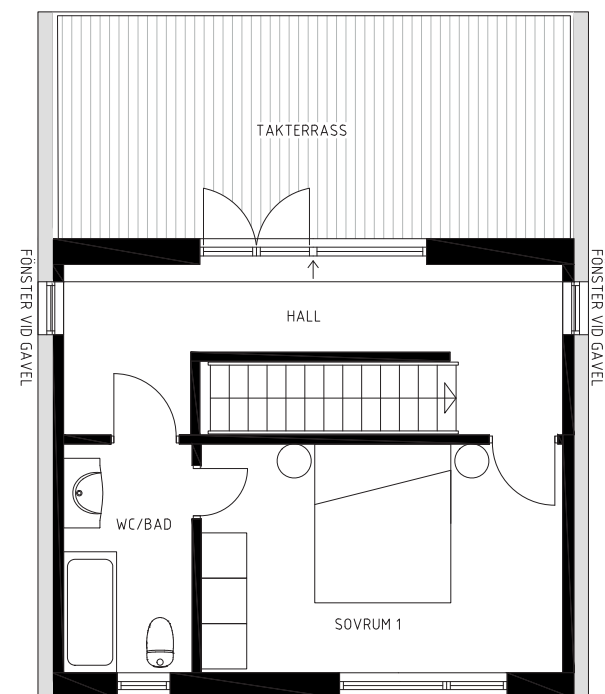

Lindö
strand

SIGNERAT THOMAS SANDELL

TOWNHOUSE
STRL. S
3 ROK CA. 91 M²

MED RYMLIG HALL

F: FRYS

K: KYLSKÅP

DM: DISKMASKIN

U/M: UGN/MICRO

TM: TVÄTTMASKIN

TT: TORKTUMLARE

VÅNING 1

VÅNING 2

Lindöstrand

SIGNERAT THOMAS SANDELL

TOWNHOUSE
STRL. M
5 ROK CA. 125 M²

MED RYMLIG HALL