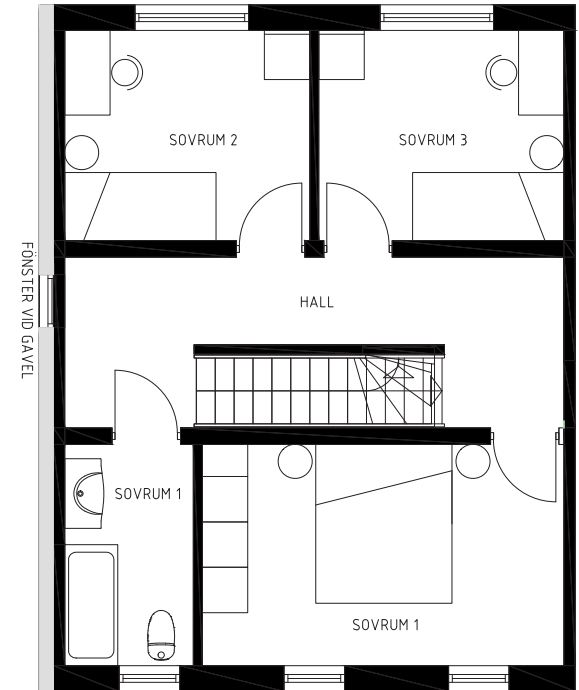

F: FRYS

K: KYLSKÅP

DM: DISKMASKIN

U/M: UGN/MICRO

TM: TVÄTTMASKIN

TT: TORKTUMLARE

VÅNING 1

VÅNING 2