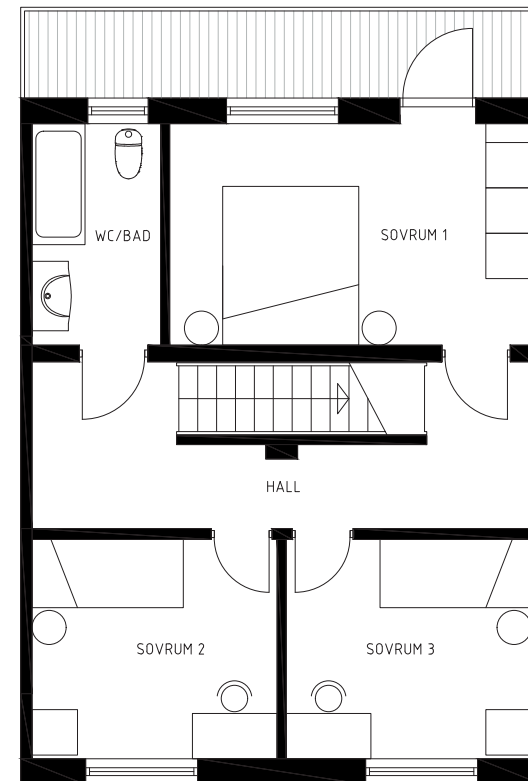

VÅNING 2

AVVIKELSER KAN FÖREKOMMA, YTANGIVELSER ÄR PRELIMINÄRA

Lindö
strand

SIGNERAT THOMAS SANDELL

TOWNHOUSE
STRL. L
6 ROK CA. 145 M²

F: FRYS

K: KYLSKÅP

DM: DISKMASKIN