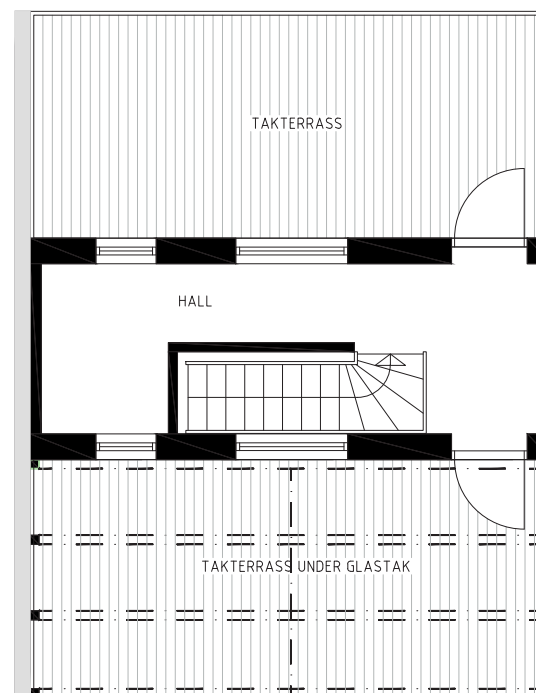

Lindö
strand

SIGNERAT THOMAS SANDELL

**TOWNHOUSE
STRL. M
5 ROK CA. 125 M²**

MED RYMLIG HALL

F: FRYS

K: KYLSKÅP

DM: DISKMASKIN

U/M: UGN/MICRO

TM: TVÄTTMASKIN

TT: TORKTUMLARE

ANEBYHUSGRUPPEN

TAKTERRASS

AVVIKELSER KAN FÖREKOMMA, YTANGIVELSER ÄR PRELIMINÄRA