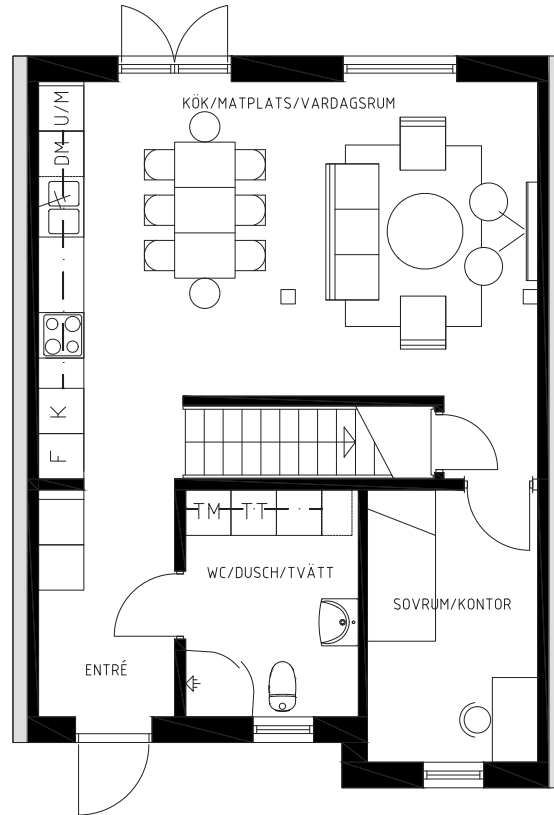

**TOWNHOUSE
STRL. XL
7 ROK CA. 147 M²**

F: FRYS

K: KYLSKÅP

DM: DISKMASKIN

U/M: UGN/MICRO

TM: TVÄTTMASKIN

TT: TORKTUMLARE

VÅNING 1

VÅNING 2

Lindö
strand

SIGNERAT THOMAS SANDELL

TOWNHOUSE
STRL. XL
7 ROK CA. 147 M²

F: FRYS

K: KYLSKÅP

DM: DISKMASKIN

U/M: UGN/MICRO