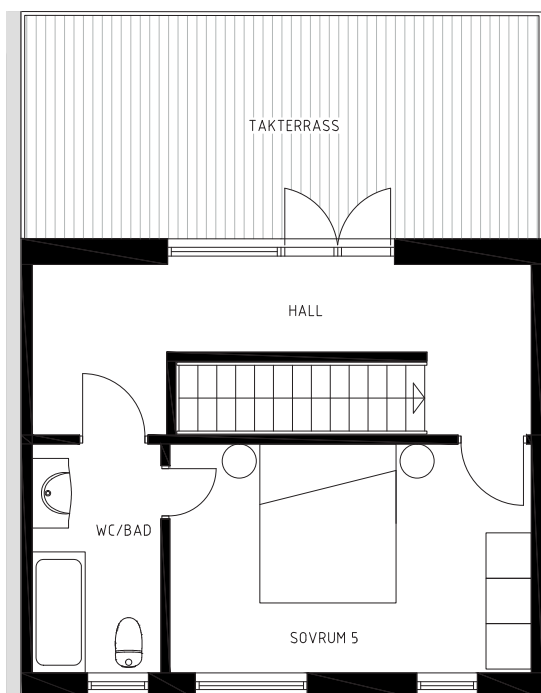

Lindö
strand

SIGNERAT THOMAS SANDELL

TOWNHOUSE
STRL. XL
7 ROK CA. 147 M²

F: FRYS

K: KYLSKÅP

DM: DISKMASKIN

U/M: UGN/MICRO

TM: TVÄTTMASKIN

TT: TORKTUMLARE

ANEBYHUSGRUPPEN

SIDA 2 AV 2

VÅNING 3

AVVIKELSER KAN FÖREKOMMA, YTANGIVELSER ÄR PRELIMINÄRA