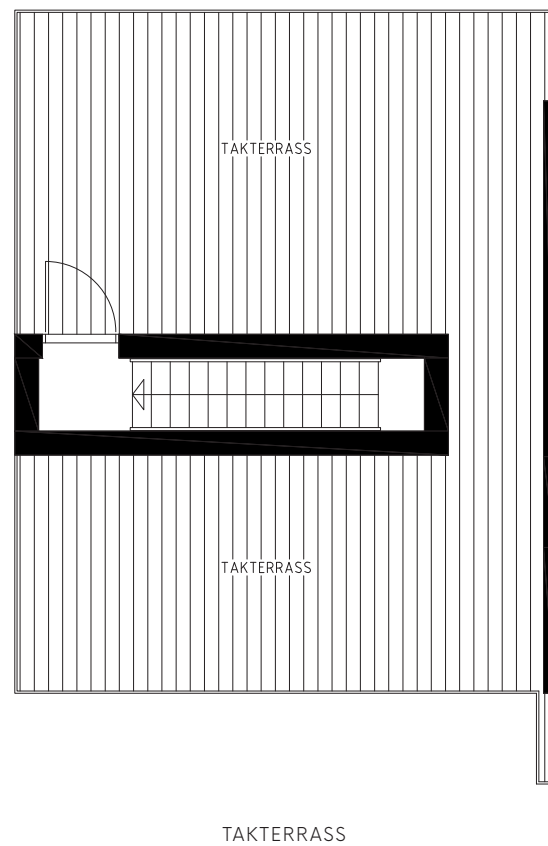

TWIN HOUSE NO. 2  
5 ROK CA. 110 M<sup>2</sup>

F: FRYS

K: KYLSKÅP

DM: DISKMASKIN

U/M: UGN/MICRO

TM: TVÄTTMASKIN

TT: TORKTUMLARE

ANEBYHUSGRUPPEN