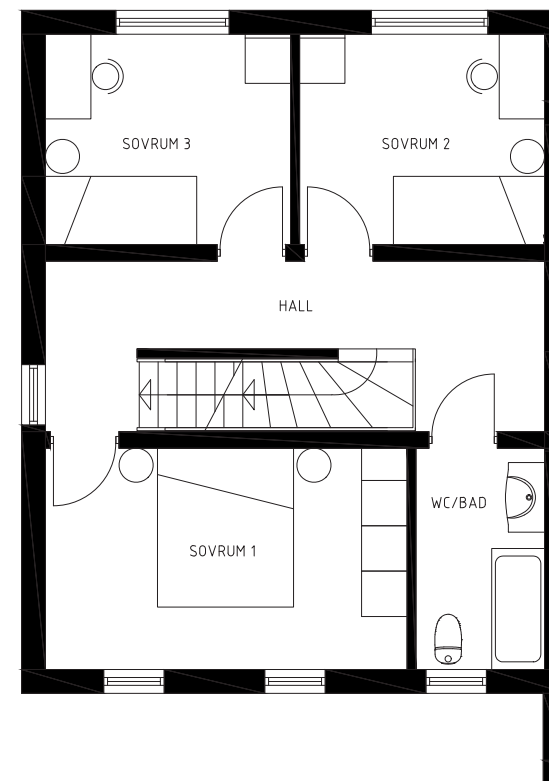

VÅNING 2

AVVIKELSER KAN FÖREKOMMA, YTANGIVELSER ÄR PRELIMINÄRA