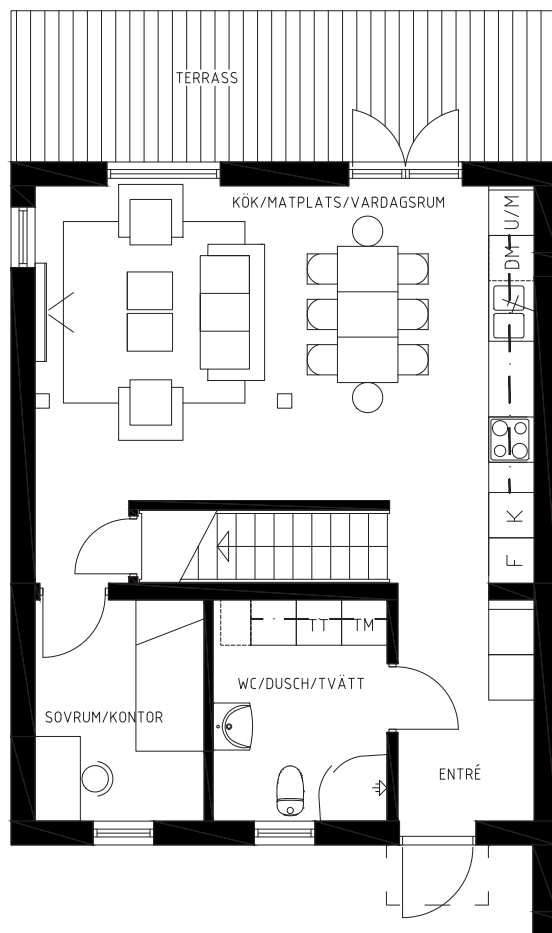

Lindö  
strand

SIGNERAT THOMAS SANDELL

TWIN HOUSE NO. 1  
5 ROK CA. 110 M<sup>2</sup>

F: FRYS

K: KYLSKÅP

DM: DISKMASKIN

U/M: UGN/MICRO

TM: TVÄTTMASKIN

TT: TORKTUMLARE

VÅNING 1

VÅNING 2

ANEBYHUSGRUPPEN

AVVIKELSER KAN FÖREKOMMA, YTANGIVELSER ÄR PRELIMINÄRA

Lindö  
strand

SIGNERAT THOMAS SANDELL

TWIN HOUSE NO. 1  
5 ROK CA. 110 M<sup>2</sup>

0 1M 5M  
SKALA 1:100

Lindö  
strand

SIGNERAT THOMAS SANDELL

TWIN HOUSE NO. 2  
5 ROK CA. 110 M<sup>2</sup>

F: FRYS

K: KYLSKÅP

DM: DISKMASKIN

U/M: UGN/MICRO