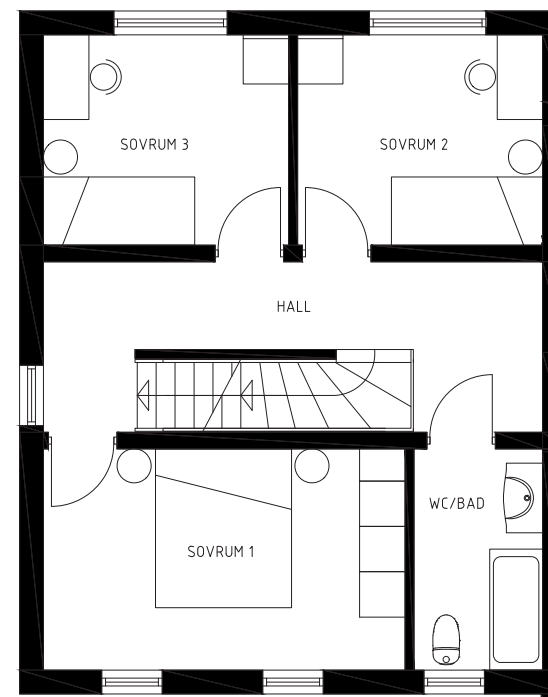

Lindö  
strand

SIGNERAT THOMAS SANDELL

TWIN HOUSE NO. 1  
5 ROK CA. 110 M<sup>2</sup>

F: FRYS

K: KYLSKÅP

DM: DISKMASKIN

U/M: UGN/MICRO

TM: TVÄTTMASKIN

TT: TORKTUMLARE

VÅNING 1

VÅNING 2

ANEBYHUSGRUPPEN

AVVIKELSER KAN FÖREKOMMA, YTANGIVELSER ÄR PRELIMINÄRA

Lindö  
strand

SIGNERAT THOMAS SANDELL

TWIN HOUSE NO. 1  
5 ROK CA. 110 M<sup>2</sup>