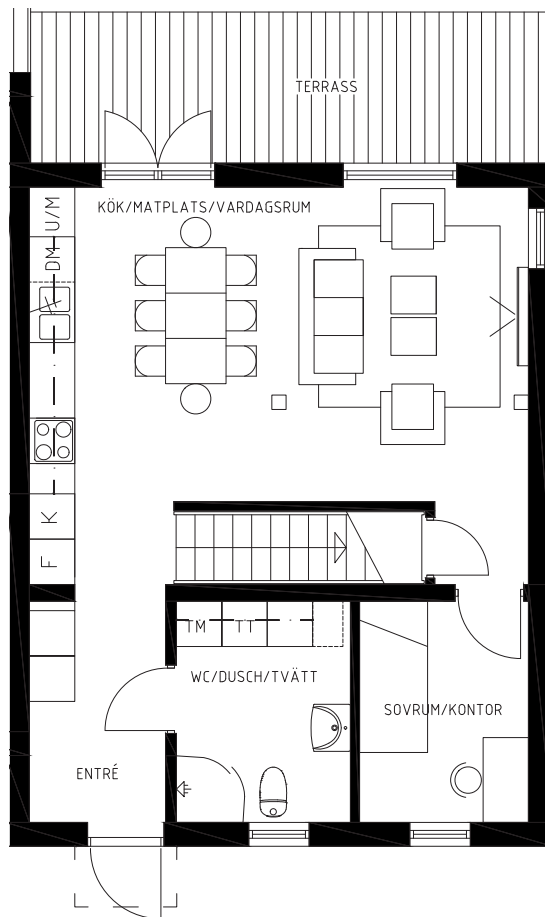

Lindö
strand

SIGNERAT THOMAS SANDELL

TWIN HOUSE NO. 2
5 ROK CA. 110 M²

F: FRYS

K: KYLSKÅP

DM: DISKMASKIN

U/M: UGN/MICRO

TM: TVÄTTMASKIN

TT: TORKTUMLARE

ANEBYHUSGRUPPEN

VÅNING 1