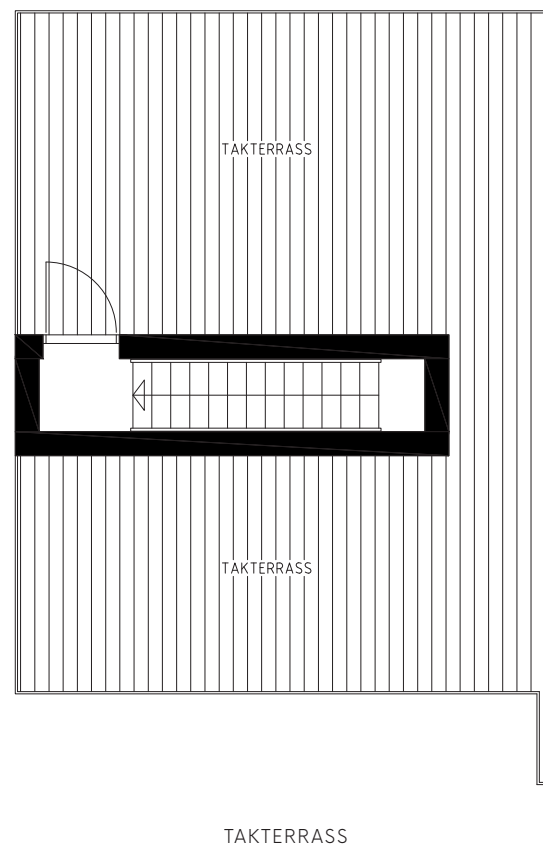

Lindö
strand

SIGNERAT THOMAS SANDELL

TWIN HOUSE NO. 1
5 ROK CA. 110 M²

F: FRYS

K: KYLSKÅP

DM: DISKMASKIN

U/M: UGN/MICRO

TM: TVÄTTMASKIN

TT: TORKTUMLARE

ANEBYHUSGRUPPEN

AVVIKELSER KAN FÖREKOMMA, YTANGIVELSER ÄR PRELIMINÄRA

0 1M 5M
SKALA 1:100